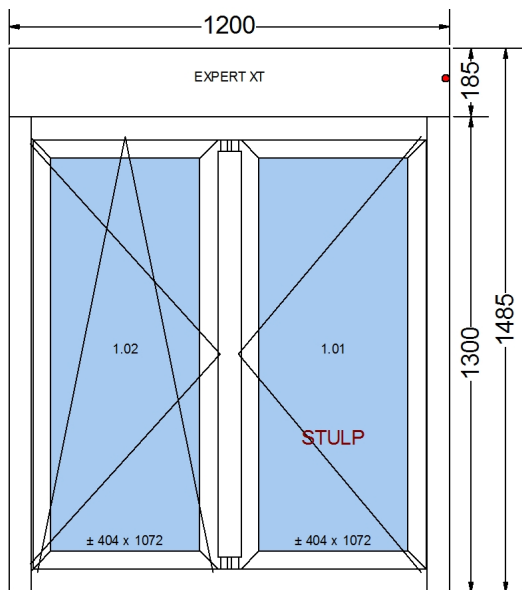

Menui'Star

SAS

26 rue Georges MAERTENS
59520 MARQUETTE LEZ LILLE

Téléphone: 0033 658 141 286; 0033 769 992 326
Numéro de client: MENUSTAR

Devis WEB/21/0010195
18/01/2021

Votre référence: Châssis PVC 5 ch dble vitrage et volet roulant motor

Fenêtre 001	Qté : 1	Système : Ideal 4000	Couleur : Blanc avec joint gris

En haut: Vue intérieure
En bas: Vue extérieure

Volet roulant

	  Type 6 Côté ←
Ajouré :	99 %
83d74db7	
Caisson	VR monobloc EXPERT XT Hauteur 185 mm
Couleur	Blanc (Aluplast)
<i>profondeur du caisson</i>	220
<i>Type de revision – a choisir</i>	interieur de l'avant
<i>VR monobloc monté à l'usine</i>	Oui
<i>Dormant Aluplast</i>	Ideal 4000 – dormant 140x01
<i>profil de jonction</i>	PVC universel
<i>Repliement du tablier</i>	perforation par le bas
Tablier	Tablier ALU 39mm
Couleur	02 Blanc
Manoeuvre	
<i>types de manoeuvre</i>	électrique
<i>Choix du moteur / BASIC</i>	Std
<i>Choix / interrupteur</i>	Classique, 2 boutons, encastré
Coulisses	coulisse par défaut
Couleur	Blanc (Aluplast)
	EXTE 5090- coulisse 60x51, simple mini
Fenêtre	
Dormant	140001 dormant de fenêtre STD (prof.70mm, H 65 mm, 5 ch.)
<i>Configuration maçonnerie</i>	Std
<i>Dimensions</i>	1200 mm x 1300 mm
<i>Couleur du noyau et du joint dans le cadre</i>	noyau blanc - joint gris
<i>Couleur du noyau et du joint dans le ouvrant</i>	noyau blanc - joint gris
<i>Dormant renforcé</i>	acier fermé - 2mm
<i>Double glissière</i>	Oui
<i>Drainage -bas</i>	Drainage STD (visible de face)
<i>décompression du cadre - haut</i>	oui
<i>Genre de soudure</i>	V-Super
Vitrage demandé	4/16/4
Parclose	parclose ROUND-LINE
Ouvrant	140020 OUVRANT DROIT CLASSIC LINE 77mm 2 VTX
Parclose	parclose ROUND-LINE