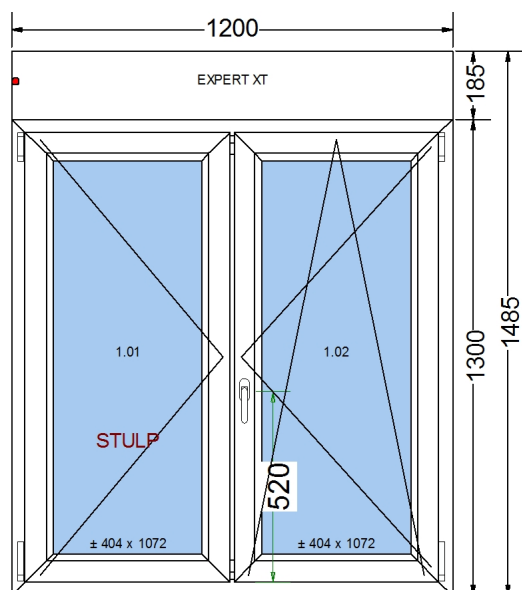

Menui'Star

SAS

26 rue Georges MAERTENS
59520 MARQUETTE LEZ LILLE

Téléphone: 0033 658 141 286; 0033 769 992 326
Numéro de client: MENUSTAR

Devis WEB/21/0010195
18/01/2021

Votre référence: Châssis PVC 5 ch dble vitrage et volet roulant motor

Fenêtre 001	Qté : 1	Système : Ideal 4000	Couleur : Blanc avec joint gris

En haut: Vue intérieure
En bas: Vue extérieure

Volet roulant

	  Type 6 Côté ←
Ajouré :	99 %
83d74db7	
Caisson	VR monobloc EXPERT XT Hauteur 185 mm
Couleur	Blanc (Aluplast)
<i>profondeur du caisson</i>	220
<i>Type de revision – a choisir</i>	interieur de l'avant
<i>VR monobloc monté à l'usine</i>	Oui
<i>Dormant Aluplast</i>	Ideal 4000 – dormant 140x01
<i>profil de jonction</i>	PVC universel
<i>Repliement du tablier</i>	perforation par le bas
Tablier	Tablier ALU 39mm
Couleur	02 Blanc
Manoeuvre	
<i>types de manoeuvre</i>	électrique
<i>Choix du moteur / BASIC</i>	Std
<i>Choix / interrupteur</i>	Classique, 2 boutons, encastré
Coulisses	coulisse par défaut
Couleur	Blanc (Aluplast)
	EXTE 5090- coulisse 60x51, simple mini
Fenêtre	
Dormant	140001 dormant de fenêtre STD (prof.70mm, H 65 mm, 5 ch.)
<i>Configuration maçonnerie</i>	Std
<i>Dimensions</i>	1200 mm x 1300 mm
<i>Couleur du noyau et du joint dans le cadre</i>	noyau blanc - joint gris
<i>Couleur du noyau et du joint dans le ouvrant</i>	noyau blanc - joint gris
<i>Dormant renforcé</i>	acier fermé - 2mm
<i>Double glissière</i>	Oui
<i>Drainage -bas</i>	Drainage STD (visible de face)
<i>décompression du cadre - haut</i>	oui
<i>Genre de soudure</i>	V-Super
Vitrage demandé	4/16/4
Parclose	parclose ROUND-LINE
Ouvrant	140020 OUVRANT DROIT CLASSIC LINE 77mm 2 VTX
Parclose	parclose ROUND-LINE